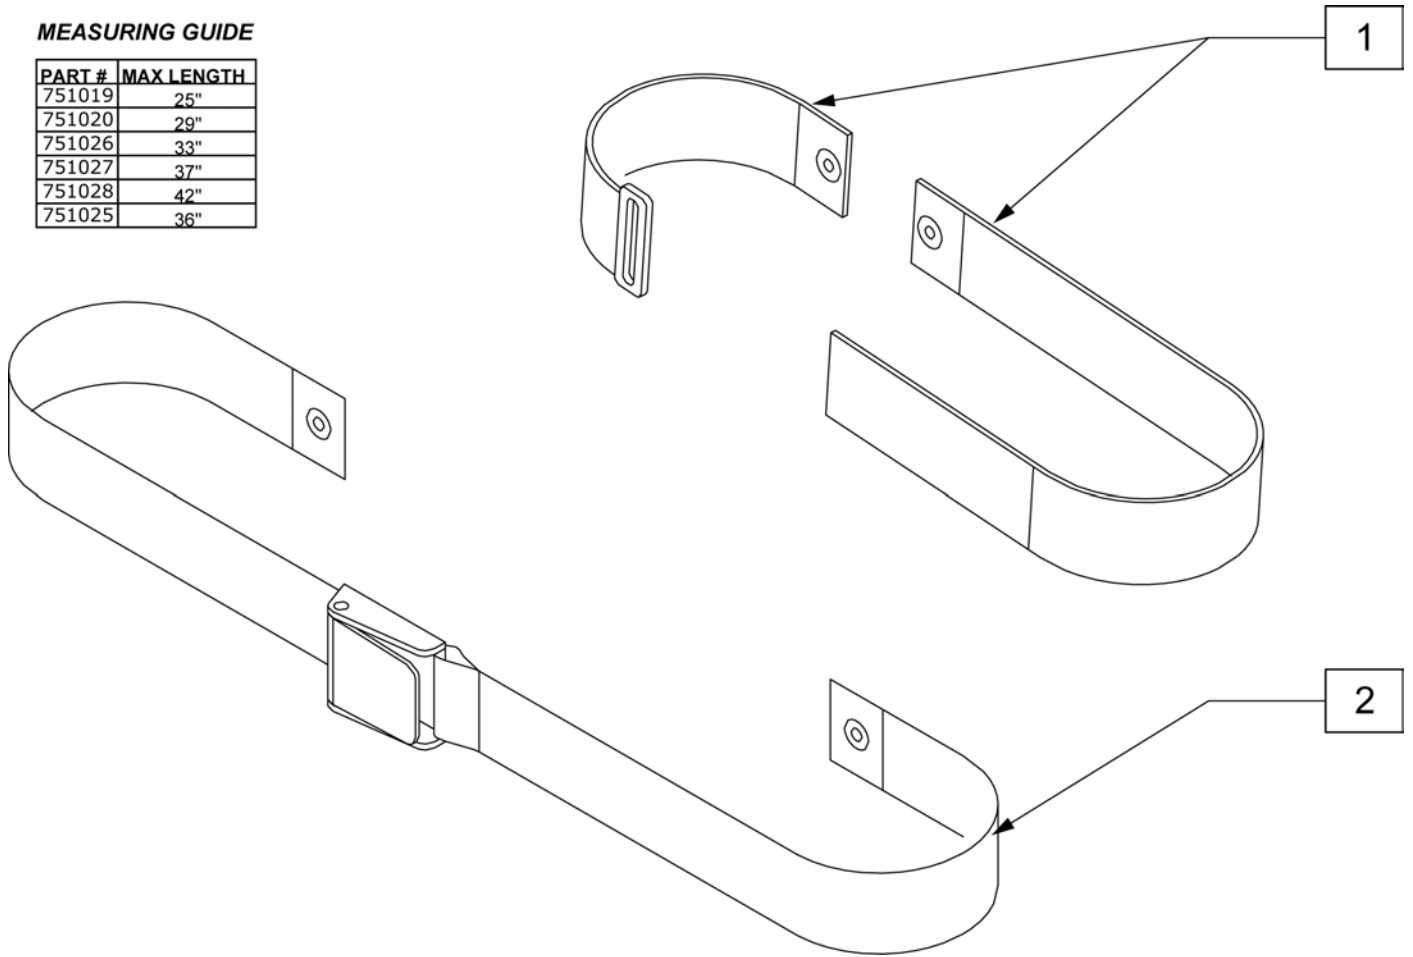

MEASURING GUIDE

PART #	MAX LENGTH
751019	25"
751020	29"
751026	33"
751027	37"
751028	42"
751025	36"

Pos.	Item Number	Description
1	751019	POSITION BLT HK/LP CLS 11"-12"
1	751020	POSITION BLT HK/LP CLS 13"-14"
1	751026	POSITION BLT HK/LP CLS 15"-16"
1	751027	POSITION BLT HK/LP CLS 17"-18"
1	751028	POSITION BLT HK/LP CLS 19"-20"
2	751025S	POSITION BELT NYLON BKL SPC-DIM