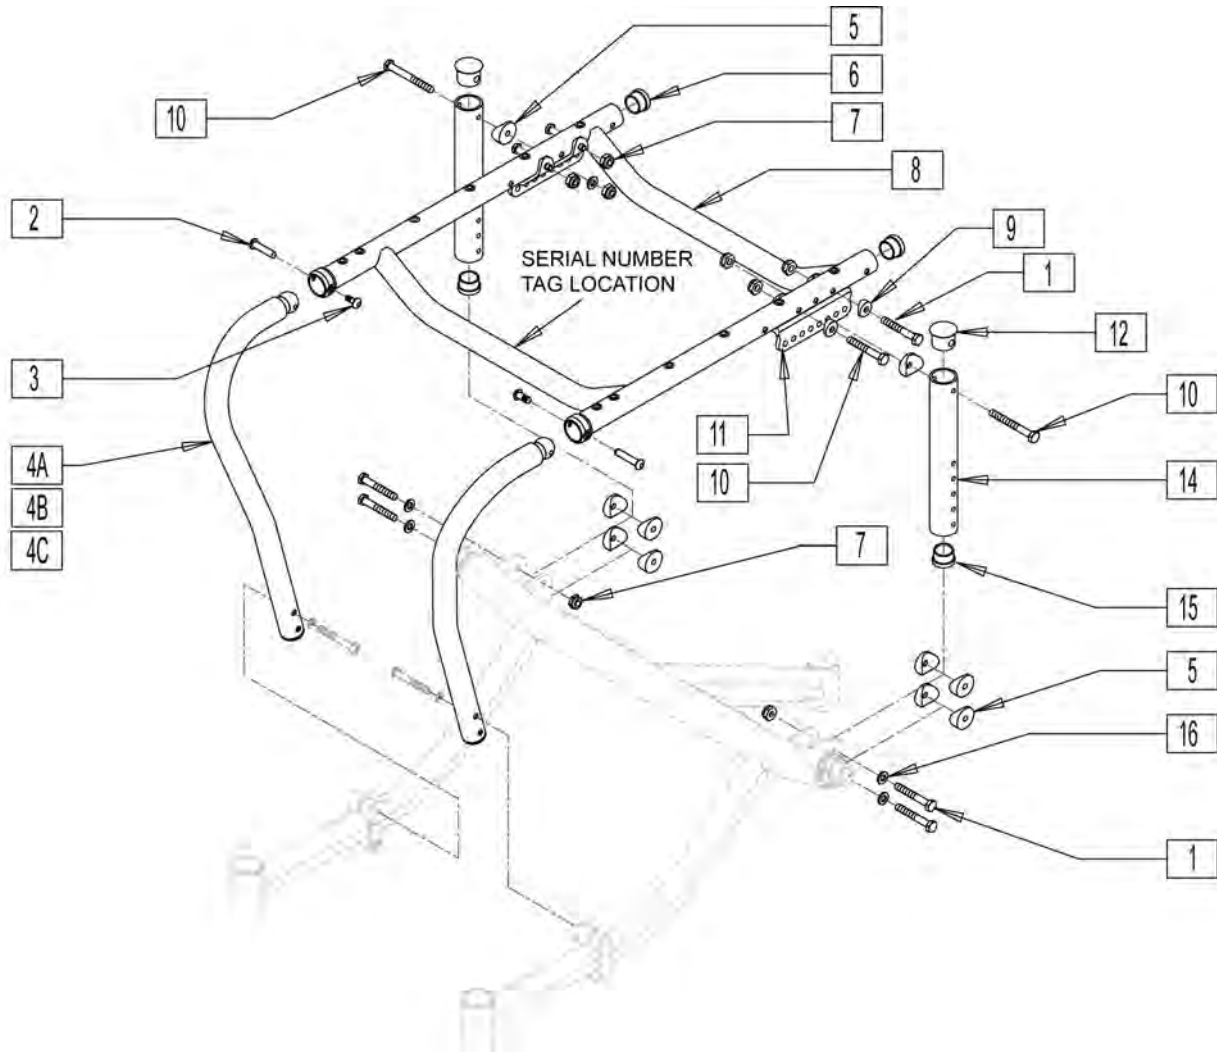

Pos.	Item Number	Description	Remarks
1	330100	1/4-28 X 2 HEX C/S TI	
2	221205	BOLT HEX SEX 10-32 X 1.115	
3	226051	10-32 X 3/8" BH C/S	
5	561004	1" SADDLE 1/4" HOLE	
6	560269	PLUG SEAT FRAME REAR .036 WALL	
7	330000-QU	1/4-28 NYLOCK NUT ALUM	
8	661460S	SEAT FRM ASSM TI 12 X 10	
8	661461S	SEAT FRM ASSM TI 12 X 11	
8	661462S	SEAT FRM ASSM TI 12 X 12	
8	661463S	SEAT FRM ASSM TI 12 X 13	
8	661464S	SEAT FRM ASSM TI 12 X 14	
8	661465S	SEAT FRM ASSM TI 12 X 15	
8	661466S	SEAT FRM ASSM TI 12 X 16	
8	661467S	SEAT FRM ASSM TI 13 X 11	
8	661468S	SEAT FRM ASSM TI 13 X 12	
8	661469S	SEAT FRM ASSM TI 13 X 13	
8	661470S	SEAT FRM ASSM TI 13 X 14	
8	661471S	SEAT FRM ASSM TI 13 X 15	
8	661472S	SEAT FRM ASSM TI 13 X 16