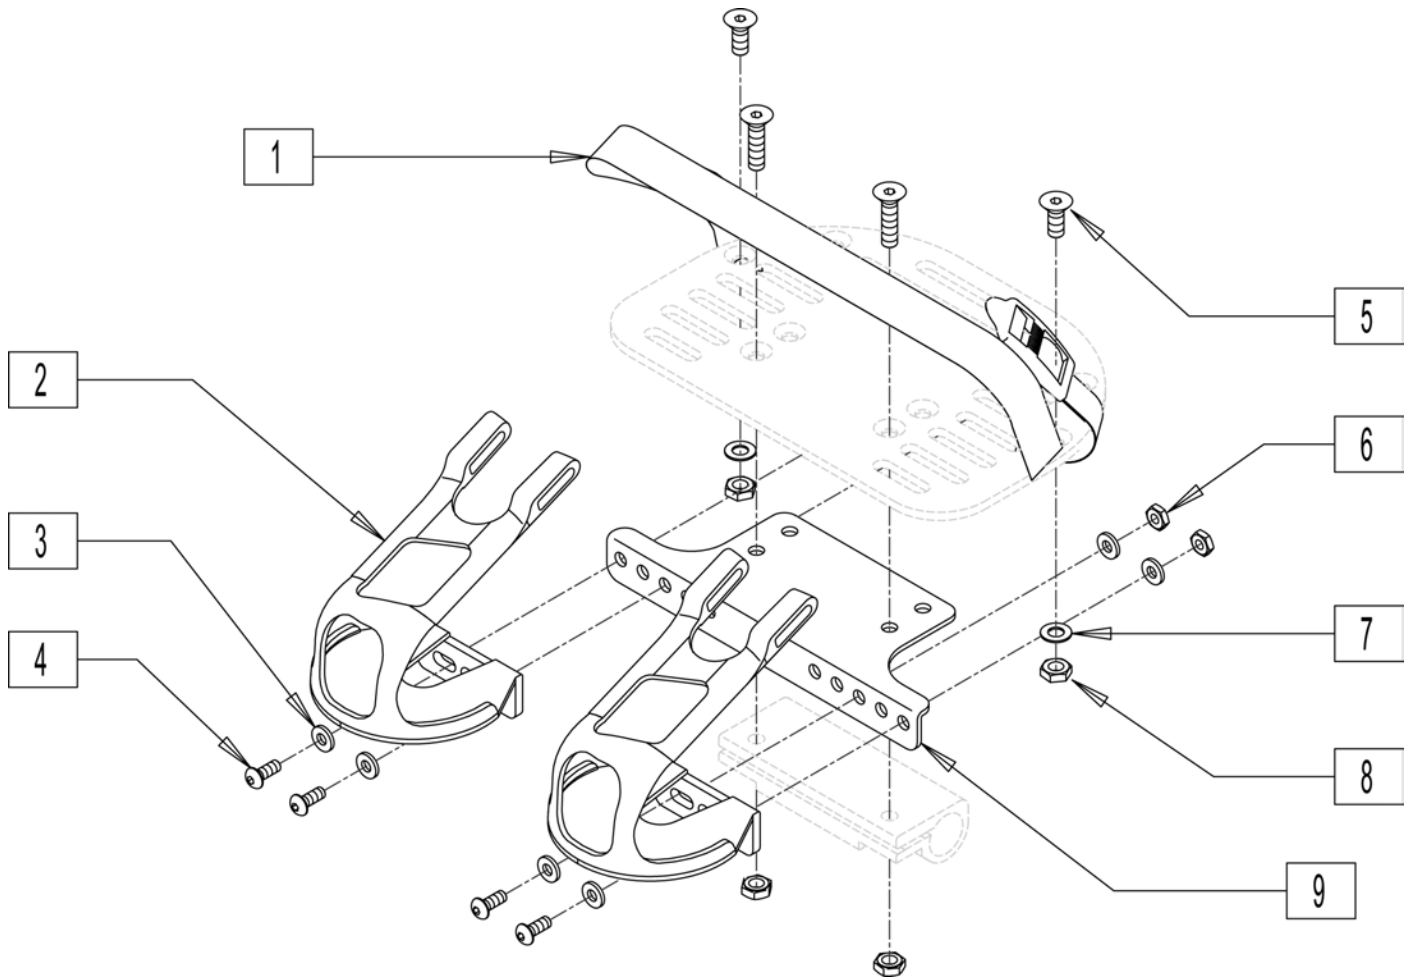

Pos.	Item Number	Description
1	750026	STRAP TOE CLIP
2	560065	TOE CLIP PLASTIC(PR)
3	261204	#10 AN WASHER .063
4	226043	10-32 X 1/2 BH C/S BLK
5	227104	1/4-28 X 5/8 FH C/S BLK ZN
6	200100-QU	10-32 NYLOCK NUT
7	106944	WASHER FLAT THIN AN 1/4 ROHS
8	106935	NUT NYLOCK THIN 1/4-28 ROHS
9	500270	BRACKET FOOTPLATE TOE CLIP
1-9	900829	TOE CLIP ASSM