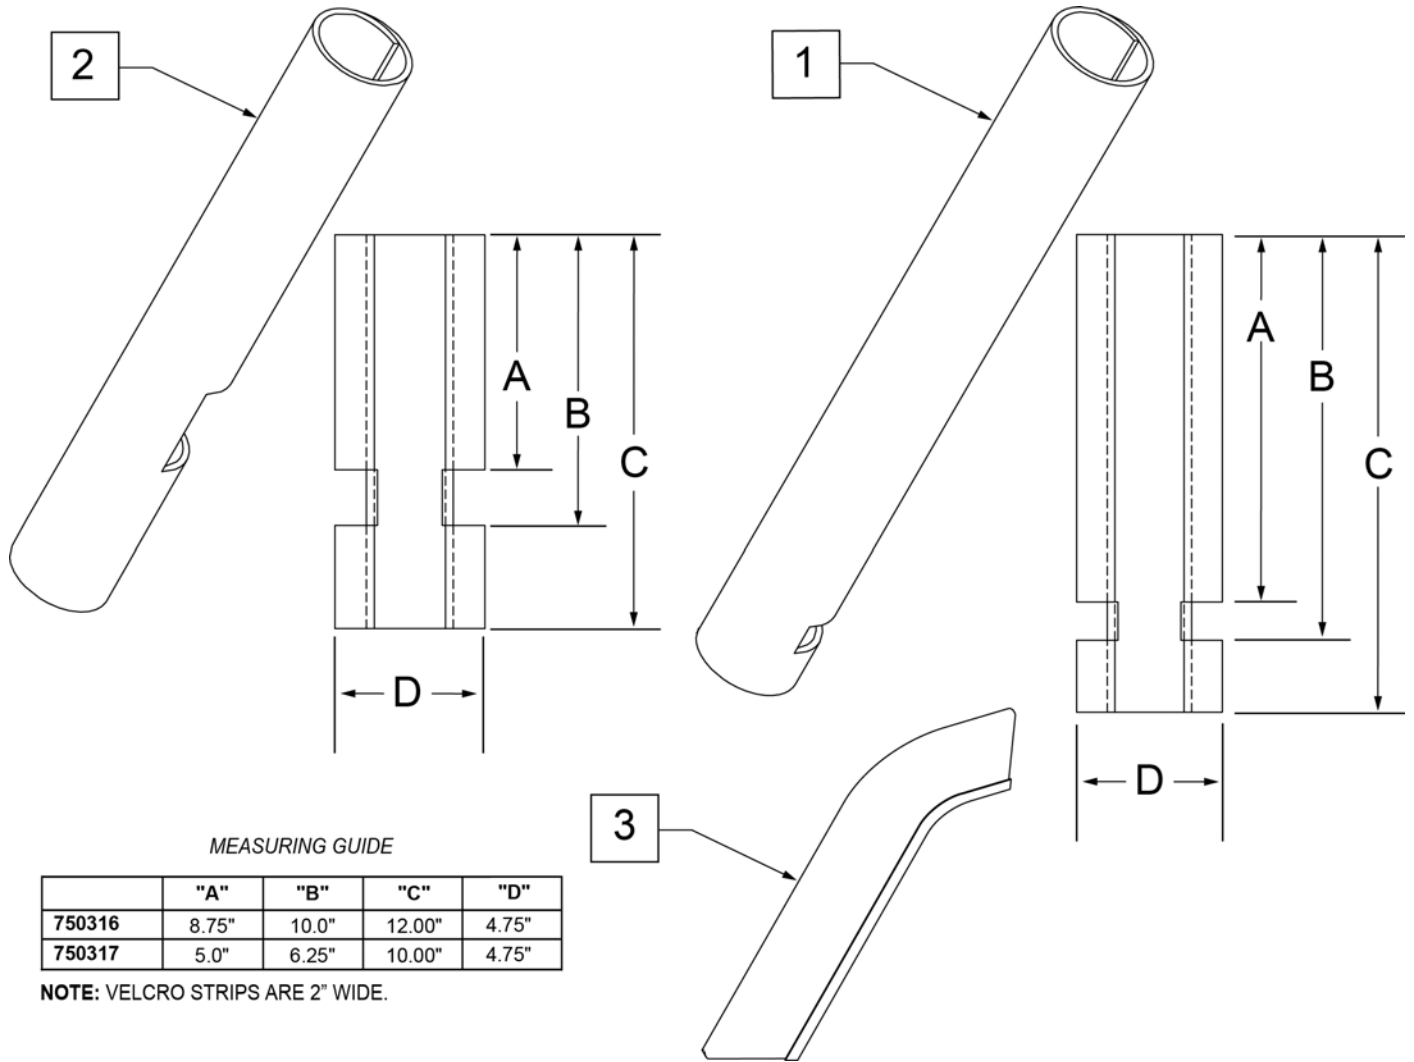

Pos.	Item Number	Description	Remarks
1	750316	IMPACT GUARDS NEOPRENE FIXED (PR)	PAIR-Fixed Front Frame
2	750317	IMPACT GUARDS NEOPRENE S/A	PAIR-S/A Footrest & Q7
3	109231	GEL VELCRO PAD HANGER/FRAME	PAIR- fits S/A & Fixed Front Frame
4	108315	GEL PAD SA ARM	Single, fits Padded SA Armrest